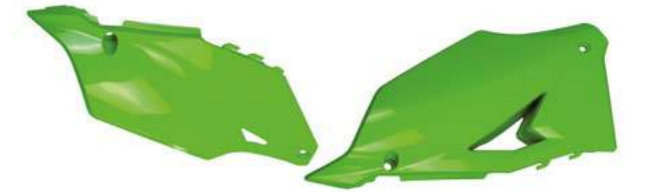

MODELLO MODEL	CODICE PART NR	DA FROM	A TO	COLORE COLOR	NOTE NOTES
KXF 450	KA04736#001	2016	2018	nero / black	
	KA04736#026	2016	2018	verde / green	
	KA04736#047	2016	2018	bianco / white	
	KA04736#999	2016	2018	oem / oem	verde-nero / green-black
	KA04736#AFLU	2016	2018	verde fluoro / neon green	
	KA04751#001	2019	2023	nero / black	
	KA04751#026	2019	2023	verde / green	
	KA04751#047	2019	2023	bianco / white	
	KA04751#AFLU	2019	2023	verde fluoro / neon green	
KX 500	KA02703#026	1987	1987	verde / green	
	KA02712#026	1988	2002	verde / green	

FIANCATINE LATERALI SIDE PANELS

MODELLO MODEL	CODICE PART NR	DA FROM	A TO	COLORE COLOR	NOTE NOTES
KX 60	KA02785#001	1984	2004	nero / black	
	KA02785#026	1984	2004	verde / green	
KX 65	KA03734#001	2001	2023	nero / black	
	KA03734#026	2001	2023	verde / green	
	KA03734#047	2001	2023	bianco / white	
	KA03734#070	2001	2023	rosso / red	
	KA03734#089	2001	2023	blu / blue	
	KA03734#102	2001	2023	giallo / yellow	
	KA03734#127	2001	2023	arancio / orange	
KX 80	KA02760#001	1991	1997	nero / black	
	KA02760#026	1991	1997	verde / green	
KX 85	KA02760#047	1991	1997	bianco / white	
	KA03714#001	1998	2013	nero / black	
	KA03714#026	1998	2013	verde / green	
	KA03714#047	1998	2013	bianco / white	
	KA04729#001	2014	2023	nero / black	
	KA04729#026	2014	2023	verde / green	
	KA04729#047	2014	2023	bianco / white	
KX 110	KA04729#AFLU	2014	2023	verde fluoro / neon green	
	KA03734#001	2001	2009	nero / black	
	KA03734#026	2001	2009	verde / green	
	KA03734#047	2001	2009	bianco / white	
	KA03734#070	2001	2009	rosso / red	
	KA03734#089	2001	2009	blu / blue	
	KA03734#102	2001	2009	giallo / yellow	
KX 125	KA03734#127	2001	2009	arancio / orange	
	KA04717#001	2010	2023	nero / black	
	KA04717#026	2010	2023	verde / green	
	KA04717#047	2010	2023	bianco / white	
	KA02704#026	1987	1987	verde / green	
	KA02713#026	1988	1989	verde / green	
	KA02730#026	1990	1991	verde / green	
	KA02745#001	1992	1993	nero / black	
	KA02745#026	1992	1993	verde / green	
	KA02745#091	1992	1993	blu / blue	
KA02769#001	1994	1998	nero / black		
KA02769#047	1994	1998	bianco / white		
KA02769#AFLU	1994	1998	verde fluoro / neon green