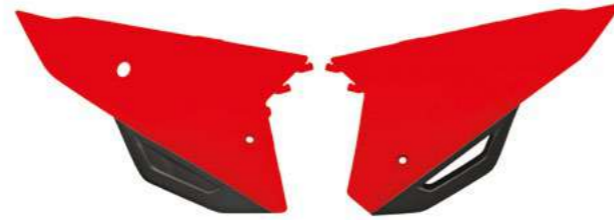

FIANCATINE LATERALI SIDE PANELS

MODELLO MODEL	CODICE PART NR	DA FROM	A TO	COLORE COLOR	NOTE NOTES	
CRE 50	HO03653#041	1997	2000	bianco / white		
CRF 50	HO03644#001	2004	2023	nero / black		
	HO03644#026	2004	2023	verde / green		
	HO03644#041	2004	2023	bianco / white		
	HO03644#070	2004	2023	rosso / red		
	HO03644#089	2004	2023	blu / blue		
	HO03644#102	2004	2023	giallo / yellow		
	HO03644#127	2004	2023	arancio / orange		
CR 80	HO03626#001	1996	2002	nero / black		
	HO03626#041	1996	2002	bianco / white		
	HO03626#070	1996	2002	rosso / red		
CR 85	HO03631#001	2003	2023	nero / black		
	HO03631#041	2003	2023	bianco / white		
	HO03631#070	2003	2023	rosso / red		
CRF 110F	HO05601#001	2019	2023	nero / black		
	HO05601#041	2019	2023	bianco / white		
	HO05601#070	2019	2023	rosso / red		
	HO05601#DFLU	2019	2023	giallo fluoro / neon yellow		
	HO05601#FFLU	2019	2023	arancio fluoro / neon orange		
HO05601#P	2019	2023	fuxia / neon pink			
CR 125	HO02604#061	1987	1988	rosso / red		
	HO02604#121	1987	1988	arancio CR 90 / orange CR 90		
	HO02611#041	1989	1990	bianco / white		
	HO02611#061	1989	1990	rosso / red		
	HO02611#121	1989	1990	arancio CR 90 / orange CR 90		
	HO02626#001	1991	1992	nero / black		
	HO02626#041	1991	1992	bianco / white		
	HO02626#067	1991	1992	rosso / red		
	HO02654#001	1993	1994	nero / black		
	HO02654#041	1993	1994	bianco / white		
	HO02654#067	1993	1994	rosso / red		
	HO02673#001	1995	1997	nero / black		
	HO02673#041	1995	1997	bianco / white		
	HO02673#067	1995	1997	rosso / red		
	HO03602#001	1998	1999	nero / black		
	HO03602#041	1998	1999	bianco / white		
	HO03602#067	1998	1999	rosso / red		
	HO03665#001	2000	2001	nero / black		
	HO03665#041	2000	2001	bianco / white		
	HO03665#070	2000	2001	rosso / red		
	HO03690#001	2002	2004	nero / black		
	HO03690#041	2002	2004	bianco / white		
	HO03690#070	2002	2004	rosso / red		
	HO03658#001	2005	2007	nero / black		
	HO03658#041	2005	2007	bianco / white		
	HO03658#070	2005	2007	rosso / red		
	CRF 150R	HO04620#001	2007	2023	nero / black	
		HO04620#041	2007	2023	bianco / white	
		HO04620#070	2007	2023	rosso / red	
		HO04620#P	2007	2023	fuxia / neon pink	
	CRF 230	HO04651#001	2006	2014	nero / black	
		HO04651#041	2006	2014	bianco / white	
HO04651#070		2006	2014	rosso / red