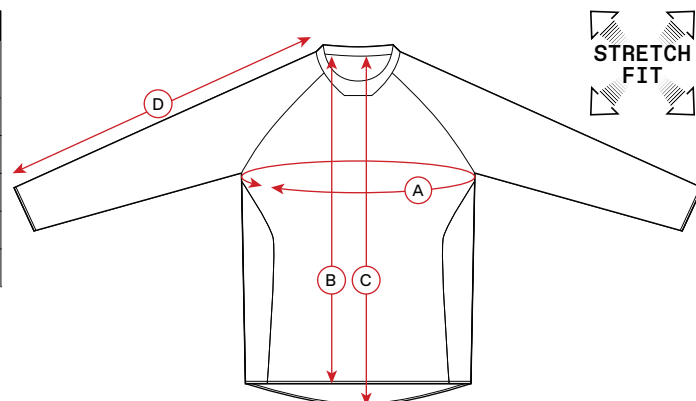

SIZE CHARTS

ADULT JERSEY				
SIZE	A Circonferenza torace Chest circumference	B Lunghezza davanti Front length	C Lunghezza dietro Center back length	D Lunghezza manica Sleeves length
S	104	70	78	78
M	107	71	80	80
L	112	74	82	83
XL	115	76	84	86
2XL	119	79	86	89
3XL	125	81	88	91

Tutte le misure sono espresse in cm / All measurements are expressed in cm

ADULT "STRETCH FIT" JERSEY				
SIZE	A Circonferenza torace Chest circumference	B Lunghezza davanti Front length	C Lunghezza dietro Center back length	D Lunghezza manica Sleeves length
S	104	73	77	76
M	109	75	80	78
L	114	76	82	80
XL	118	79	84	82
2XL	120	83	86	84

Tutte le misure sono espresse in cm / All measurements are expressed in cm

ADULT "MADE IN ITALY" JERSEY				
SIZE	A Circonferenza torace Chest circumference	B Lunghezza davanti Front length	C Lunghezza dietro Center back length	D Lunghezza manica Sleeves length
S	98	72	77	65
M	102	74	79	67
L	106	76	81	69
XL	110	78	83	70
2XL	116	80	86	71
3XL	120	83	89	73