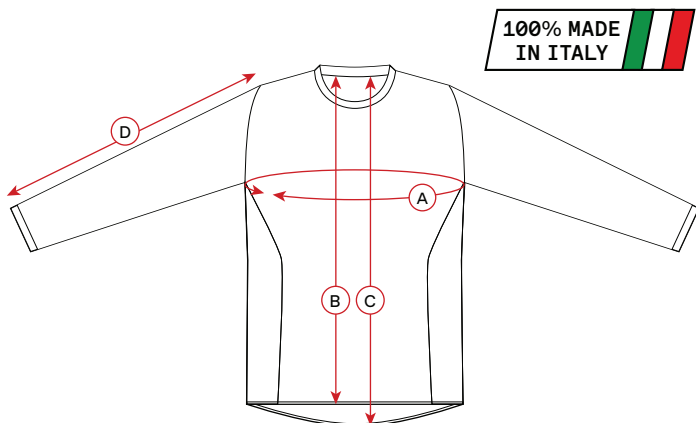

SIZE CHARTS

ADULT JERSEY				
SIZE	A Circonferenza torace Chest circumference	B Lunghezza davanti Front length	C Lunghezza dietro Center back length	D Lunghezza manica Sleeves length
S	104	70	78	78
M	107	71	80	80
L	112	74	82	83
XL	115	76	84	86
2XL	119	79	86	89
3XL	125	81	88	91

Tutte le misure sono espresse in cm / All measurements are expressed in cm

ADULT "STRETCH FIT" JERSEY				
SIZE	A Circonferenza torace Chest circumference	B Lunghezza davanti Front length	C Lunghezza dietro Center back length	D Lunghezza manica Sleeves length
S	104	73	77	76
M	109	75	80	78
L	114	76	82	80
XL	118	79	84	82
2XL	120	83	86	84

Tutte le misure sono espresse in cm / All measurements are expressed in cm

ADULT "MADE IN ITALY" JERSEY				
SIZE	A Circonferenza torace Chest circumference	B Lunghezza davanti Front length	C Lunghezza dietro Center back length	D Lunghezza manica Sleeves length
S	98	72	77	65
M	102	74	79	67
L	106	76	81	69
XL	110	78	83	70
2XL	116	80	86	71
3XL	120	83	89	73

100% MADE
IN ITALY

REGULAR
FIT

tutte le misure sono espresse in cm /
All measurements are expressed in cm

ADULT MADE IN ITALY "STRETCH FIT" PANTS

SIZE USA/EU	A Circonferenza vita Waist circumference	B Cavallo Inseam	C Lunghezza Length
26/44	76	73	95
28/46	79	74	97
30/48	82	76	99
32/50	85	78	101
34/52	88	80	103
36/54	91	82	105