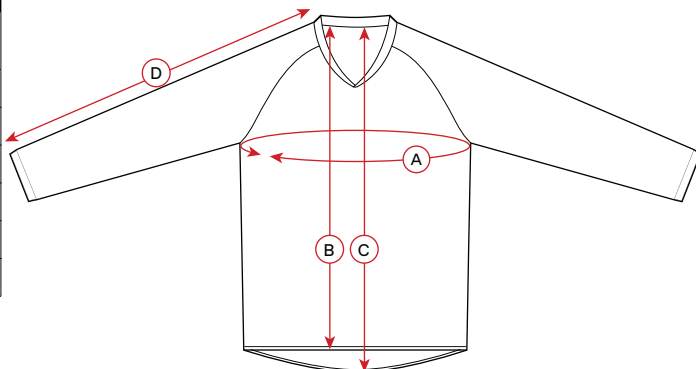

SIZE CHARTS

ADULT JERSEY				
SIZE	A Circonferenza torace Chest circumference	B Lunghezza davanti Front length	C Lunghezza dietro Center back length	D Lunghezza manica Sleeves length
S	104	70	78	78
M	107	71	80	80
L	112	74	82	83
XL	115	76	84	86
2XL	119	79	86	89
3XL	125	81	88	91

Tutte le misure sono espresse in cm / All measurements are expressed in cm

ADULT "STRETCH FIT" JERSEY				
SIZE	A Circonferenza torace Chest circumference	B Lunghezza davanti Front length	C Lunghezza dietro Center back length	D Lunghezza manica Sleeves length
S	104	73	77	76
M	109	75	80	78
L	114	76	82	80
XL	118	79	84	82
2XL	120	83	86	84

Tutte le misure sono espresse in cm / All measurements are expressed in cm

ADULT "MADE IN ITALY" JERSEY				
SIZE	A Circonferenza torace Chest circumference	B Lunghezza davanti Front length	C Lunghezza dietro Center back length	D Lunghezza manica Sleeves length
S	98	72	77	65
M	102	74	79	67
L	106	76	81	69
XL	110	78	83	70
2XL	116	80	86	71
3XL	120	83	89	73