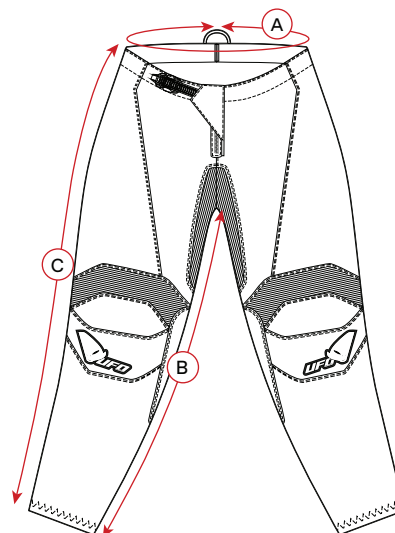

100% MADE
IN ITALY

STRETCH
FIT

tutte le misure sono espresse in cm /
All measurements are expressed in cm

ADULT "TAIGA" ENDURO JACKET

SIZE	A Circonferenza torace Chest circumference	B Lunghezza manica Sleeves length	C Lunghezza dietro Center back length	D Larghezza spalle Shoulder width
M	120	65	71	52
L	125	68	73	54
XL	130	69	75	55
XXL	134	71	76	56

Tutte le misure sono espresse in cm / All measurements are expressed in cm

KID JERSEY

SIZE	A Circonferenza torace Chest circumference	B Lunghezza davanti Front length	C Lunghezza dietro Center back length	D Lunghezza manica Sleeves length
5XS	80	49	52	48
4XS	82	52	55	51
3XS	87	55	57	56
2XS	91	60	63	60
XS	96	62	67	63
S	100	64	71	66

Tutte le misure sono espresse in cm / All measurements are expressed in cm

KID PANTS

SIZE	A Circonferenza vita Waist circumference	B Cavallo Inseam	C Lunghezza Length
18 (18/20)	54	58	70
22 (22/24)	57	60	73
26 (24/26)	62	62	75
30 (28/30)	66	64	78
34 (32/34)	71	66	82
38 (36/38)	77	68	84
40 (40/42)	81	71	86