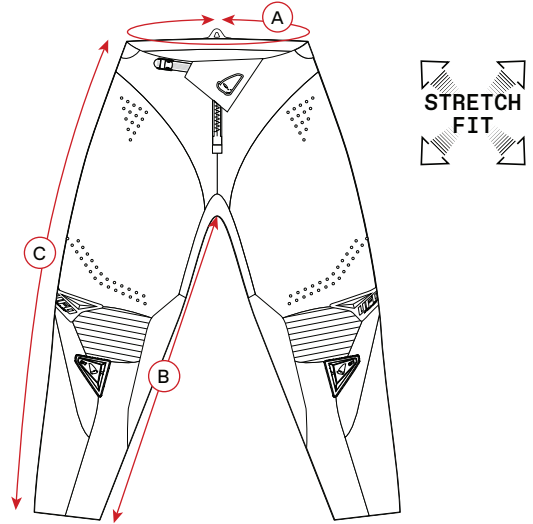

Tutte le misure sono espresse in cm / All measurements are expressed in cm

ADULT "MADE IN ITALY" JERSEY				
SIZE	A Circonferenza torace Chest circumference	B Lunghezza davanti Front length	C Lunghezza dietro Center back length	D Lunghezza manica Sleeves length
S	98	72	77	65
M	102	74	79	67
L	106	76	81	69
XL	110	78	83	70
2XL	116	80	86	71
3XL	120	83	89	73

Tutte le misure sono espresse in cm / All measurements are expressed in cm

ADULT PANTS

SIZE USA/EU	A Circonferenza vita Waist circumference	B Cavallo Inseam	C Lunghezza Length
26/44	76	73	90
28/46	79	75	92
30/48	83	78	95
32/50	86	79	97
34/52	92	81	100
36/54	97	82	102
38/56	103	83	104
40/58	107	84	106

tutte le misure sono espresse in cm /
All measurements are expressed in cm

ADULT "STRETCH FIT" PANTS

SIZE USA/EU	A Circonferenza vita Waist circumference	B Cavallo Inseam	C Lunghezza Length
26/44	76	71	90
28/46	79	73	93
30/48	83	75	96
32/50	89	77	99
34/52	93	79	102
36/54	98	81	104

100% MADE
IN ITALY

STRETCH
FIT

tutte le misure sono espresse in cm /
All measurements are expressed in cm

ADULT "TAIGA" ENDURO JACKET

SIZE	A Circonferenza torace Chest circumference	B Lunghezza manica Sleeves length	C Lunghezza dietro Center back length	D Larghezza spalle Shoulder width
M	120	65	71	52
L	125	68	73	54
XL	130	69	75	55
XXL	134	71	76	56