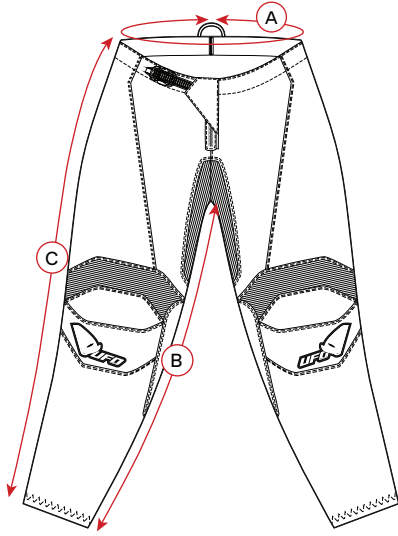

Tutte le misure sono espresse in cm / All measurements are expressed in cm

ADULT "STRETCH FIT" JERSEY				
SIZE	A Circonferenza torace Chest circumference	B Lunghezza davanti Front length	C Lunghezza dietro Center back length	D Lunghezza manica Sleeves length
S	104	73	77	76
M	109	75	80	78
L	114	76	82	80
XL	118	79	84	82
2XL	120	83	86	84

Tutte le misure sono espresse in cm / All measurements are expressed in cm

ADULT "MADE IN ITALY" JERSEY				
SIZE	A Circonferenza torace Chest circumference	B Lunghezza davanti Front length	C Lunghezza dietro Center back length	D Lunghezza manica Sleeves length
S	98	72	77	65
M	102	74	79	67
L	106	76	81	69
XL	110	78	83	70
2XL	116	80	86	71
3XL	120	83	89	73

Tutte le misure sono espresse in cm / All measurements are expressed in cm

ADULT PANTS

SIZE USA/EU	A Circonferenza vita Waist circumference	B Cavallo Inseam	C Lunghezza Length
26/44	76	73	90
28/46	79	75	92
30/48	83	78	95
32/50	86	79	97
34/52	92	81	100
36/54	97	82	102
38/56	103	83	104
40/58	107	84	106

tutte le misure sono espresse in cm /
All measurements are expressed in cm

ADULT "STRETCH FIT" PANTS

SIZE USA/EU	A Circonferenza vita Waist circumference	B Cavallo Inseam	C Lunghezza Length
26/44	76	71	90
28/46	79	73	93
30/48	83	75	96
32/50	89	77	99
34/52	93	79	102
36/54	98	81	104