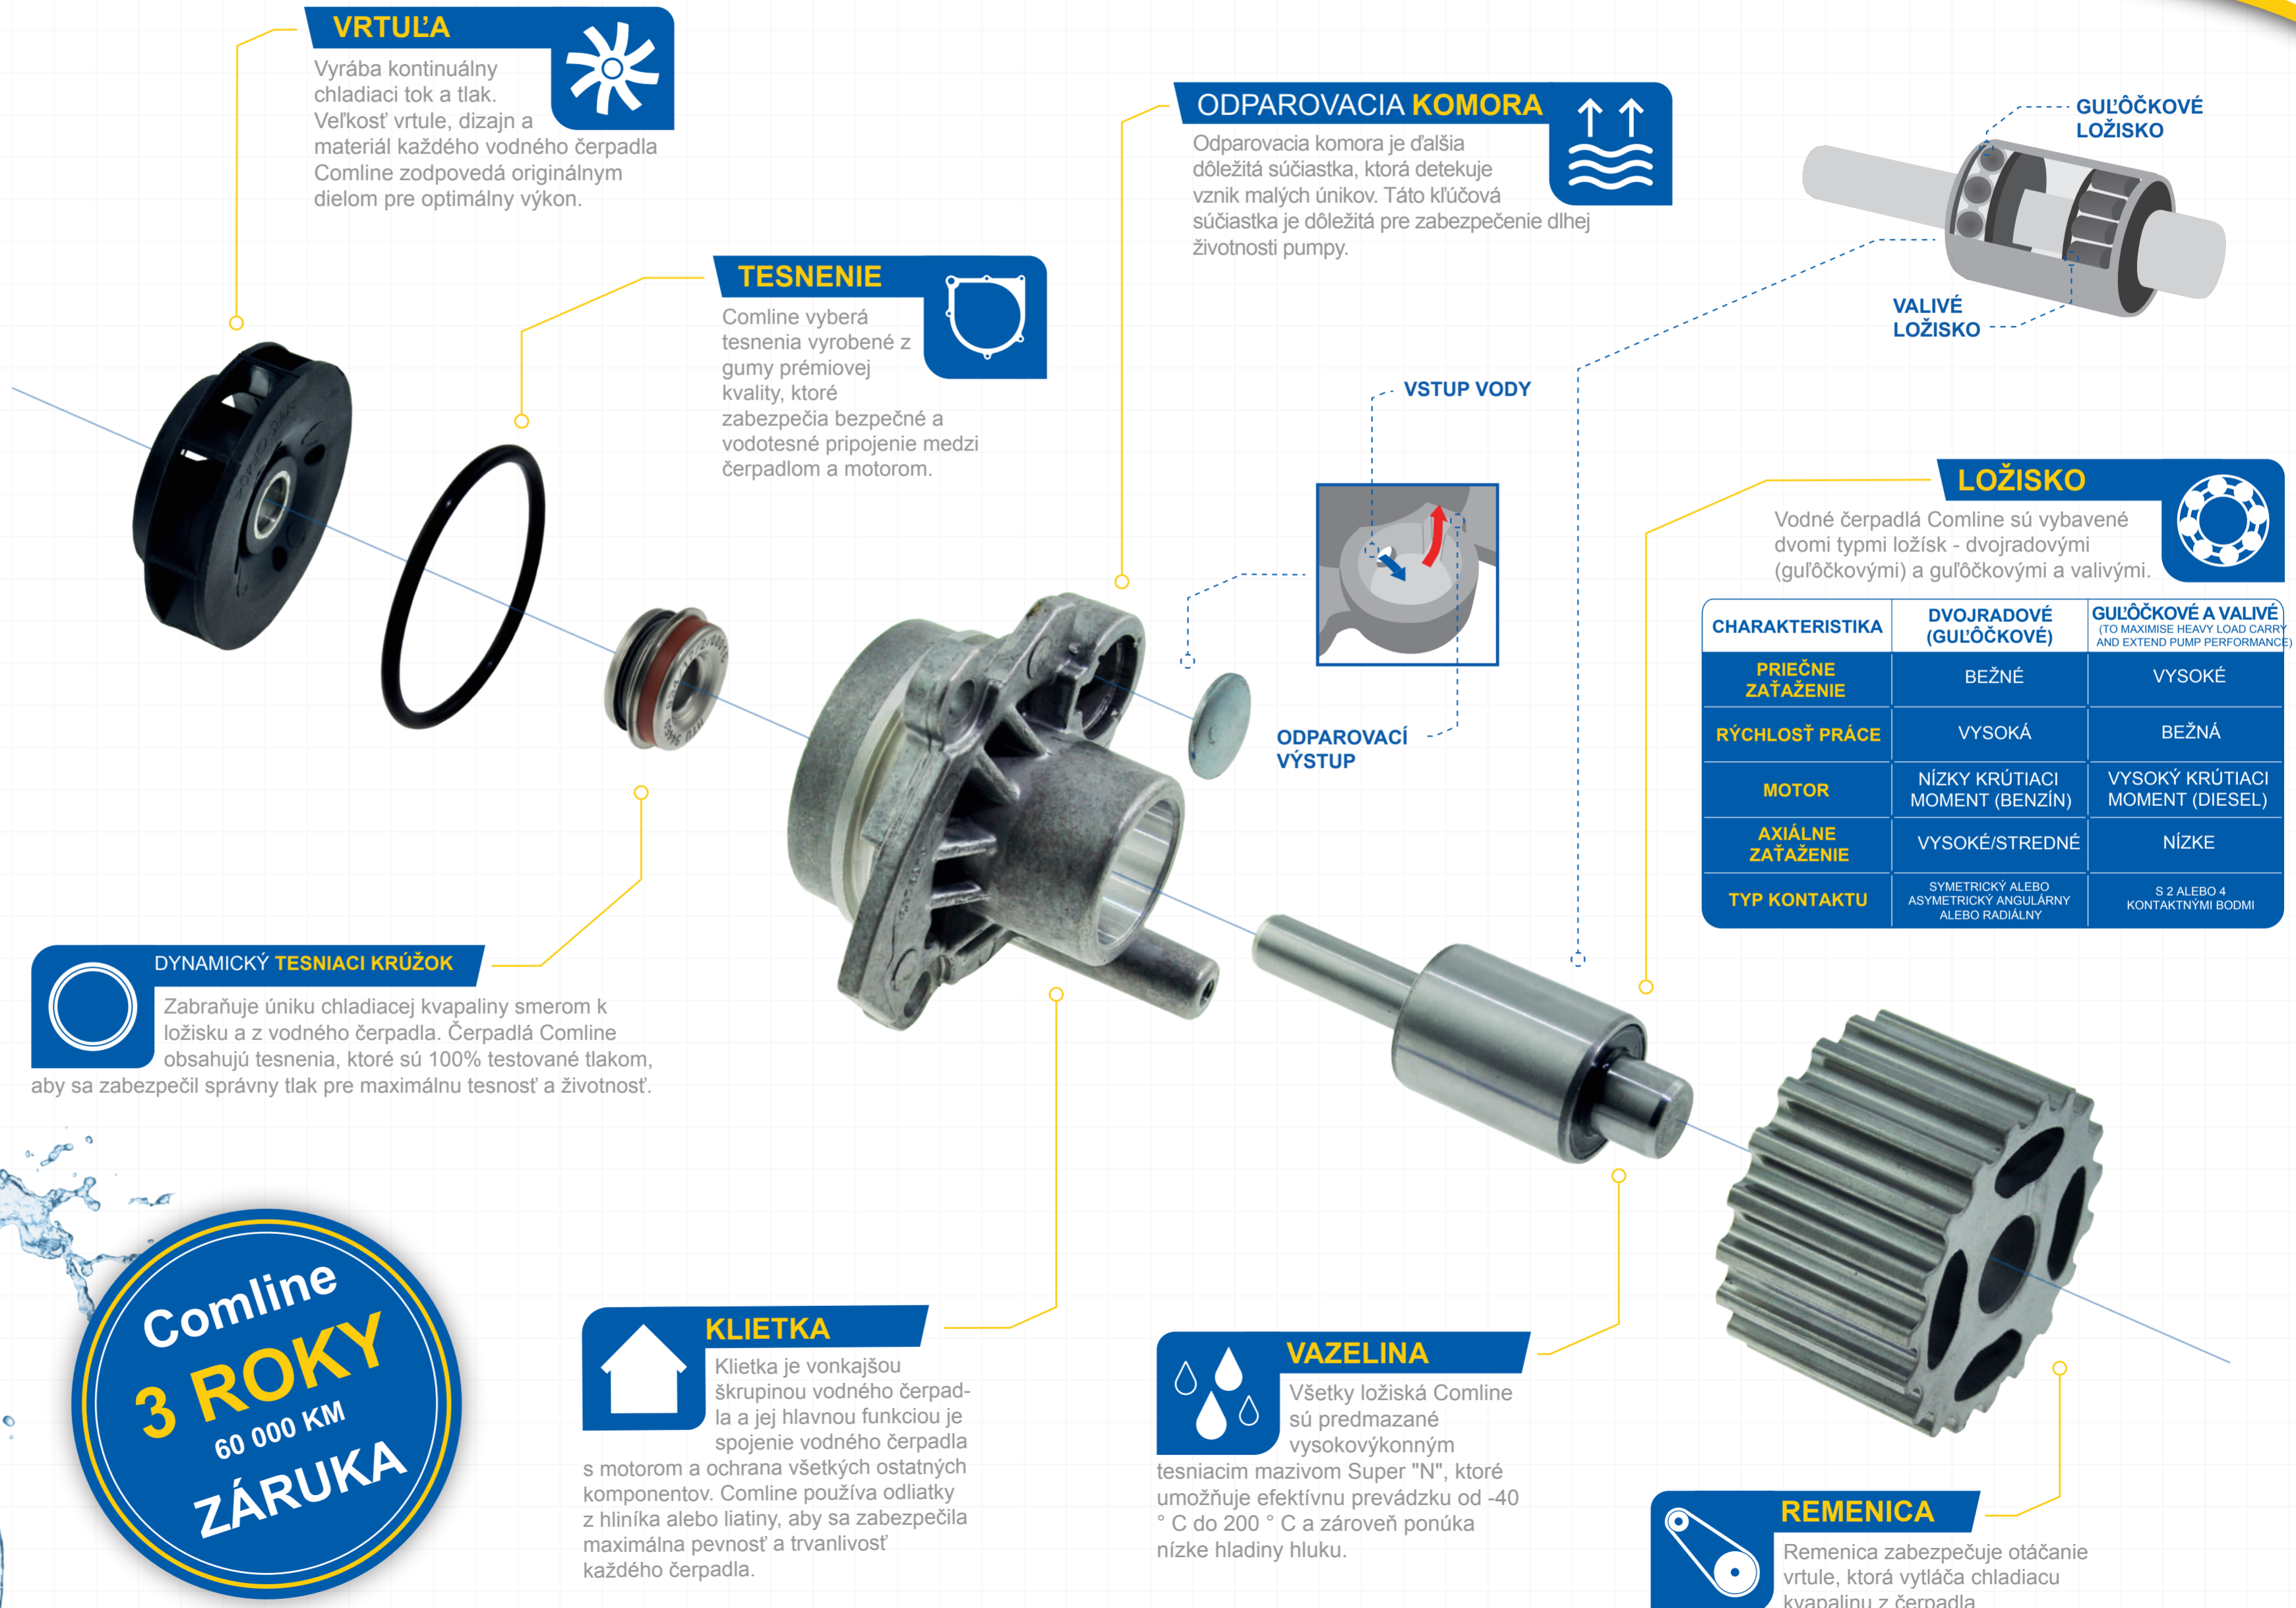

# ANATÓMIA VODNÉHO ČERPADLA

@ComlineParts @ComlineAutoParts

www.comline.uk.com

## JEDNA Z NAJRÝCHLEJŠIE RASTÚCICH AUTOMOBILOVÝCH ZNAČIEK V EURÓPE

- Vysokokvalitné vodné čerpadlá od jednej z najrýchlejšie rastúcich automobilových značiek v Európe.
- Vodné čerpadlá Comline podliehajú rozsiahlym preverovaniam a testom pri výrobe na zabezpečenie výkonu a spoľahlivosti.
- Záruka na výrobné chyby a chyby materiálu až 36 mesiacov alebo 60 000 km od montáže.