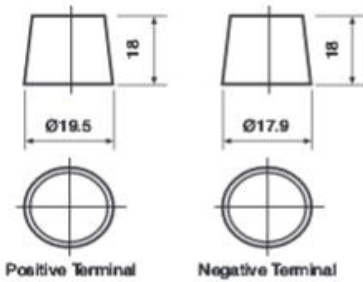

TECHNICKÉ ÚDAJE K BATÉRIÁM

Typy pripojovacích pólov

T1
Standard DIN Post

T3
Small Japanese
JIS Terminal

T4-F

T4

5

T9