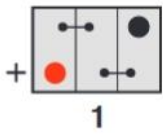

Classic 702/703/721/722

T8

Ford Cargo Terminal use adapter kit
(order 23292114)

A

Faston tab:187

A/D

Faston tab:250

AUTOTECHNA

ZNAČKOVÉ NÁHRADNÉ DIELY PRE VŠETKY TYPY OSOBNÝCH AUTOMOBILOV

Usporiadanie pólov

6 Volt

12 Volt

Typy spodných upevňovacích líšt

N

B1

B3