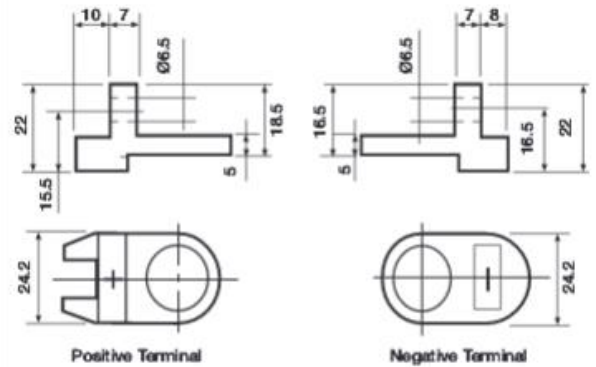

TECHNICKÉ ÚDAJE K BATÉRIÁM

Typy pripojovacích pólov

T1
Standard DIN Post

T3
Small Japanese
JIS Terminal

T4-F

T4

5

T9

Classic 702/703/721/722

T8

Ford Cargo Terminal use adapter kit
(order 23292114)

A

Faston tab:187

A/D

Faston tab:250

AUTOTECHNA