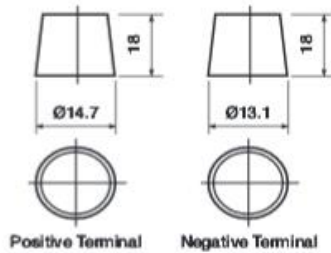

TECHNICKÉ ÚDAJE K BATÉRIÁM

Typy pripojovacích pólov

T1
Standard DIN Post

T3
Small Japanese
JIS Terminal

T4-F

T4

5

T9