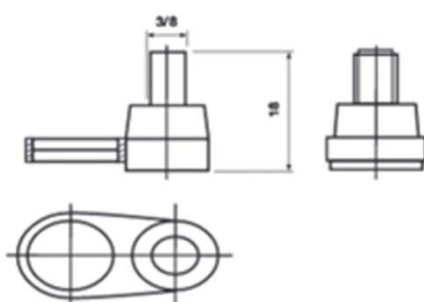

TECHNICKÉ ÚDAJE K BATÉRIÁM

Typy pripojovacích pólov

T1
Standard DIN Post

T3
Small Japanese
JIS Terminal

T4-F

T4

5

T9

Classic 702/703/721/722

T8

Ford Cargo Terminal use adapter kit
(order 23292114)

A

Faston tab:187

A/D

Faston tab:250

AUTOTECHNA