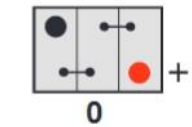

Classic 702/703/721/722

T8

Ford Cargo Terminal use adapter kit
(order 23292114)

A

Faston tab:187

A/D

Faston tab:250

AUTOTECHNA

ZNAČKOVÉ NÁHRADNÉ DIELY PRE VŠETKY TYPY OSOBNÝCH AUTOMOBILOV

Usporiadanie pólov

6 Volt

12 Volt

Typy spodných upevňovacích líšt

N

B1

B3