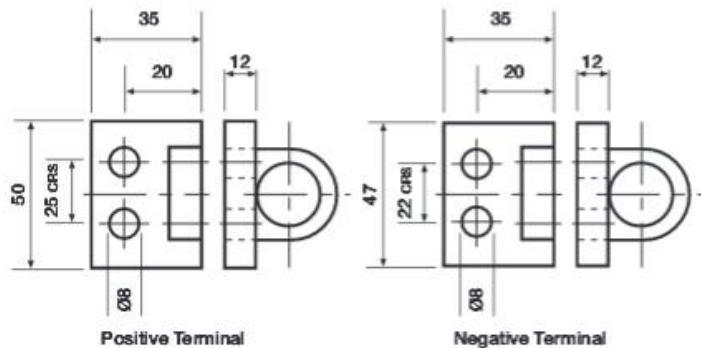

TECHNICKÉ ÚDAJE K BATÉRIÁM

Typy pripojovacích pólov

T1
Standard DIN Post

T3
Small Japanese
JIS Terminal

T4-F

T4

5

T9

Classic 702/703/721/722

T8

Ford Cargo Terminal use adapter kit
(order 23292114)

A

Faston tab:187

A/D

Faston tab:250

AUTOTECHNA