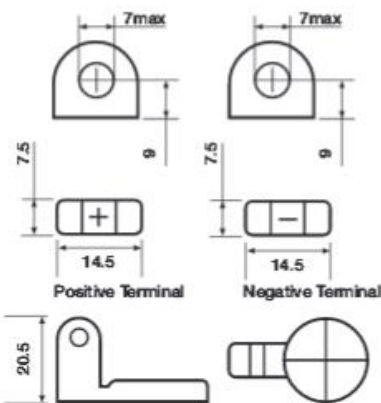

TECHNICKÉ ÚDAJE K BATÉRIÁM

Typy pripojovacích pólov

T1
Standard DIN Post

T3
Small Japanese
JIS Terminal

T4-F

T4

5

T9