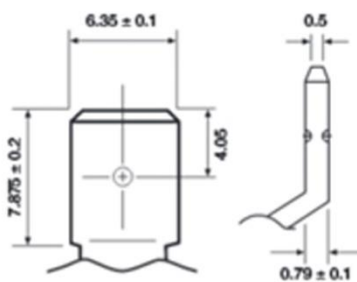

Classic 702/703/721/722

T8

Ford Cargo Terminal use adapter kit
(order 23292114)

A

Faston tab:187

A/D

Faston tab:250

AUTOTECHNA

ZNAČKOVÉ NÁHRADNÉ DIELY PRE VŠETKY TYPY OSOBNÝCH AUTOMOBILOV

Usporiadanie pólov

6 Volt

12 Volt

Typy spodných upevňovacích líšt

N

B1

B3