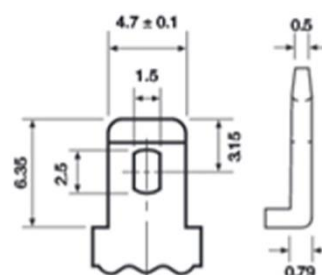

TECHNICKÉ ÚDAJE K BATÉRIÁM

Typy pripojovacích pólov

T1
Standard DIN Post

T3
Small Japanese
JIS Terminal

T4-F

T4

5

T9

Classic 702/703/721/722

T8

Ford Cargo Terminal use adapter kit
(order 23292114)

A

Faston tab:187

A/D

Faston tab:250

AUTOTECHNA

ZNAČKOVÉ NÁHRADNÉ DIELY PRE VŠETKY TYPY OSOBNÝCH AUTOMOBILOV

Usporiadanie pólov

6 Volt

12 Volt

Typy spodných upevňovacích líšt

N

B1

B3